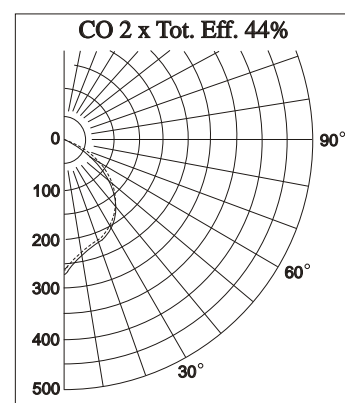

## ALFA GR CO 4 X 18 W - 36 W

**LUMINAIRES SELECTION TABLES**

**CO 4 X 18 W**

Type of light sources	standard lamp		three phospor lamp	
Luminous flux	1150 lm		1350 lm	
Height 3 m. - 0,80 m.				
Average light intensity	300 lux	500 lux	300 lux	500 lux
Area [m2]	No. of luminaires		No. of luminaires	
60	9,2	15,4	7,8	13,1
80	12,3	20,5	10,5	17,4
100	15,4	25,6	13,1	21,8
200	28,1	46,8	23,9	39,9

**CO 4 X 36 W**

Type of light sources	standard lamp		three phospor lamp	
Luminous flux	2700 lm		3350 lm	
Height 3 m. - 0,80 m.				
Average light intensity	300 lux	500 lux	300 lux	500 lux
Area [m2]	No. of luminaires		No. of luminaires	
60	3,9	6,5	3,2	5,3
80	5,2	8,7	4,2	7,0
100	6,5	10,9	5,3	8,8
200	12,0	19,9	9,6	16,1