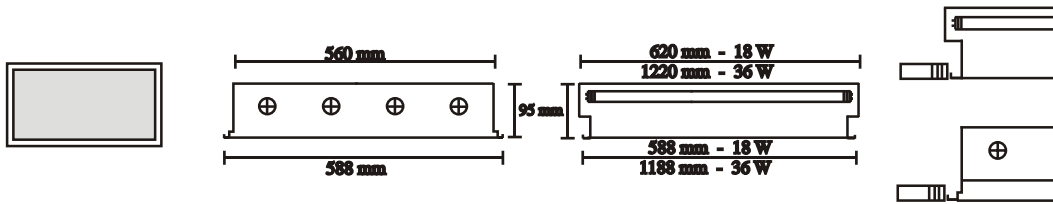

LUMINAIRES SELECTION TABLES

CO 4 X 18 W

Type of light sources	standard lamp		three phospor lamp	
Luminous flux	1150 lm		1350 lm	
Height 3 m. - 0,80 m.				
Average light intensity	300 lux	500 lux	300 lux	500 lux
Area [m2]	No. of luminaires		No. of luminaires	
60	9,2	15,4	7,8	13,1
80	12,3	20,5	10,5	17,4
100	15,4	25,6	13,1	21,8
200	28,1	46,8	23,9	39,9

CO 4 X 36 W

Type of light sources	standard lamp		three phospor lamp	
Luminous flux	2700 lm		3350 lm	
Height 3 m. - 0,80 m.				
Average light intensity	300 lux	500 lux	300 lux	500 lux
Area [m2]	No. of luminaires		No. of luminaires	
60	3,9	6,5	3,2	5,3
80	5,2	8,7	4,2	7,0
100	6,5	10,9	5,3	8,8
200	12,0	19,9	9,6	16,1