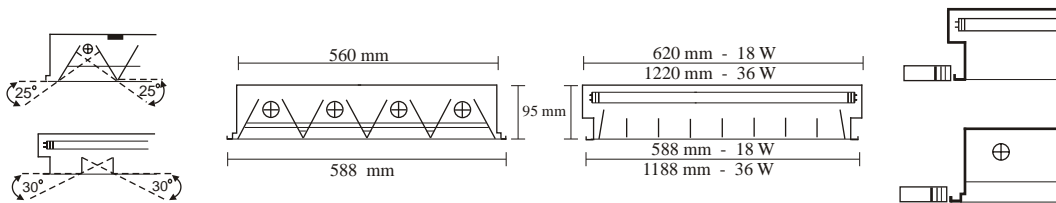

Normatywy: Produkt wykonany zgodnie z norm : PN-EN 60598-CEI-34-21,
stopień zabezpieczenia zgodnie z norm EN 60529.

FITTING RECESSED FOR MODULAR CEILINGS "GRIGLIATO"

Body: in pressed steel, powder coated, white colour.

LUMINAIRES SELECTION TABLES

LB 4 X 18 W

Type of light sources	standard lamp		three phosphor lamp	
Luminous flux	1150 lm		1350 lm	
Height 3 m. - 0,80 m.				
Average light intensity	300 lux	500 lux	300 lux	500 lux
Area [m2]	No. of luminaires		No. of luminaires	
60	8,4	14,0	7,2	12,0
80	11,2	18,7	9,6	16,0
100	14,0	23,4	12,0	19,9
200	25,7	42,8	21,9	36,5