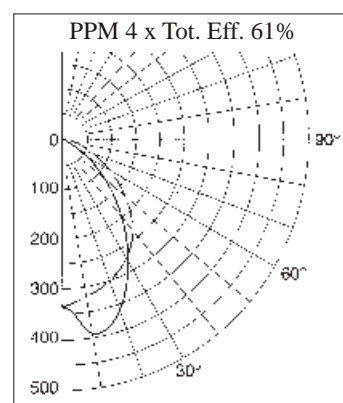

Manarf-Lux

oprawy o wietleniowe
luminaires manufacture

oprawy do sufitów
podwieszanych "grigliato"
fitting recessed for
modular ceilings "grigliato"

ALFA GR PPM 4 X 18 W - 36 W

OPRAWA DO SUFITÓW PODWIESZANYCH "GRIGLIATO"

1. Korpus: z blachy stalowej, malowany farbami proszkowymi w kolorze białym.
   Dyfuzor: Raster Dark Light wykonany z aluminium matowego.
   Odbły niki i poprzeczki ukształtowane parabolicznie, o niskiej luminancji 60° .
   Okablowanie: Zasilanie 230V/50Hz, kondensator kompensujący.
   Normatywy: Produkt wykonany zgodnie z norm : PN-EN 60598-CEI-34-21,
   stopień zabezpieczenia zgodnie z norm EN 60529.

FITTING RECESSED FOR MODULAR CEILINGS "GRIGLIATO"

1. Body: in pressed steel, powder coated, white colour.
   Diffuser: Double parabolic dark light louvre, made of matt aluminium, 60° low luminance.
   Electric gear: 230V/50Hz, condenser for ballast.
   Regulations: Manufactured in compliance with PN-EN 60598-CEI-34-21 standards.
   The level of protection complies with the EN 60529 standard.