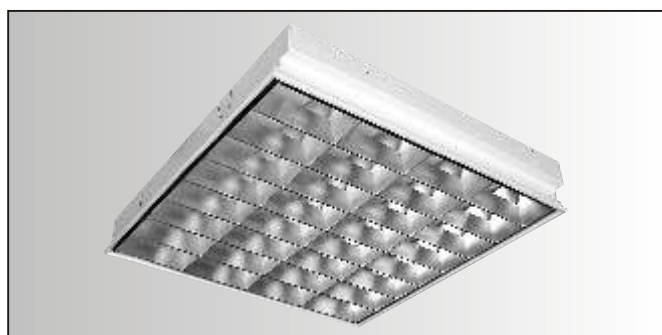

Manarf-Lux

oprawy o wietleniowe
luminaires manufacture

oprawy do sufitów
podwieszanych "grigliato"
fitting recessed for
modular ceilings "grigliato"

ALFA GR PPM 4 X 18 W - 36 W

OPRAWA DO SUFITÓW PODWIESZANYCH "GRIGLIATO"

- Korpus: z blachy stalowej, malowany farbami proszkowymi w kolorze białym.
Dyfuzor: Raster Dark Light wykonany z aluminium matowego.
Odbły niki i poprzeczki ukształtowane parabolicznie, o niskiej luminancji 60° .
Okablowanie: Zasilanie 230V/50Hz, kondensator kompensujący.
Normatywy: Produkt wykonany zgodnie z norm : PN-EN 60598-CEI-34-21,
stopień zabezpieczenia zgodnie z norm EN 60529.

FITTING RECESSED FOR MODULAR CEILINGS "GRIGLIATO"

- Body: in pressed steel, powder coated, white colour.
Diffuser: Double parabolic dark light louvre, made of matt aluminium, 60° low luminance.
Electric gear: 230V/50Hz, condenser for ballast.
Regulations: Manufactured in compliance with PN-EN 60598-CEI-34-21 standards.
The level of protection complies with the EN 60529 standard.