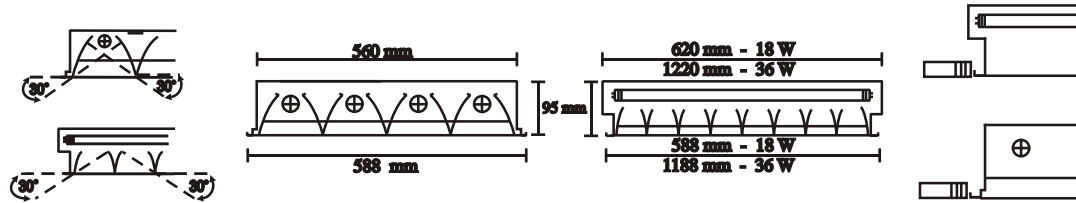

Manarf-Lux

oprawy o wietleniowe
luminaires manufacture

oprawy do sufitów
podwieszanych "grigliato"
fitting recessed for
modular ceilings "grigliato"

ALFA GR PPM 4 X 18 W - 36 W

OPRAWA DO SUFITÓW PODWIESZANYCH "GRIGLIATO"

- Korpus: z blachy stalowej, malowany farbami proszkowymi w kolorze białym.
Dyfuzor: Raster Dark Light wykonany z aluminium matowego.
Odbły niki i poprzeczki ukształtowane parabolicznie, o niskiej luminancji 60° .
Okablowanie: Zasilanie 230V/50Hz, kondensator kompensujący.
Normatywy: Produkt wykonany zgodnie z norm : PN-EN 60598-CEI-34-21,
stopień zabezpieczenia zgodnie z norm EN 60529.

FITTING RECESSED FOR MODULAR CEILINGS "GRIGLIATO"

- Body: in pressed steel, powder coated, white colour.
Diffuser: Double parabolic dark light louvre, made of matt aluminium, 60° low luminance.
Electric gear: 230V/50Hz, condenser for ballast.
Regulations: Manufactured in compliance with PN-EN 60598-CEI-34-21 standards.
The level of protection complies with the EN 60529 standard.