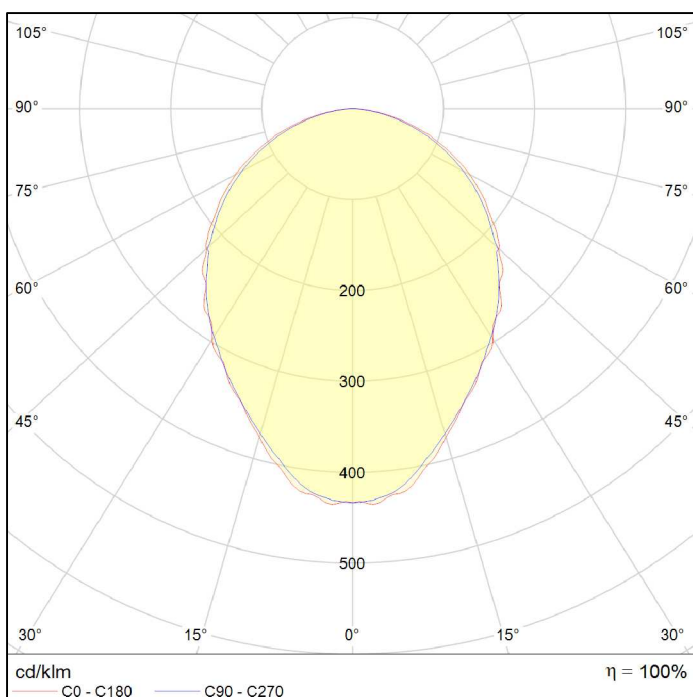

Montaż oprawy w suficie przystosowanym do chodzenia
 Fixture mounting in walkable ceiling

PARAMETRY OPRAW FIXTURES PARAMETERS

Rodzaj oprawy Fixture type	2x14W	2x24W	4x14W	4x24W	jedn. unit
Wymiary (szerokość/długość) Dimensions (width/length)	320 620	320 620	620 620	620 620	mm
Moc pobierana Power input	28	48	56	96	W
Strumień świetlny Luminous flux	2400	3900	4800	7800	lm
Skuteczność świetlna Luminous efficiency	85	81	85	81	lm / W
Napięcie zasilające Supply voltage	230				V _{AC}
Częstotliwość Frequency	50 / 60				Hz
Współczynnik mocy Power coefficient	> 0,90				cos φ
Temperatura pracy Ambient temperature	+ 10 ... + 40				°C