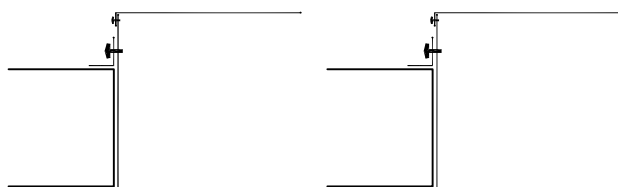

GAMMA C CO LED 39/58W WALKABLE (SH)

OPRAWA DO SUFITÓW TYPU 'WALKABLE'

Korpus : z blachy stalowej, malowany farbami proszkowymi w kolorze białym.
Wersja SH - dodatkowe szkło hartowane - ochrona IP65
Dyfuzor : płyta akrylowa mleczna - CO.
Okablowanie : Zasilanie 230V/50-60Hz, statecznik elektroniczny.
Normatywy: Produkt wykonany zgodnie z normą: PN-EN 60598-CEI-34-21, stopień zabezpieczenia zgodnie z normą EN 60529.

RECESSED FIXTURE FOR WALKABLE CEILING

Body : Made of sheet steel, powder-coated standard colour white.
SH version - additional tempered glass - IP65 protection.
Diffuser : acryl opal sheet - CP.
Electric gear : 230V/50-60Hz, electronic ballast.
Regulations: Manufactured in compliance with PN-EN 60598-CEI-34-21 standards. The level of protection complies with EN 60529 standard.

Oprawa serwisowana jest 'z góry'.
Fixture is serviced 'from top'.

Oprawa do sufitów przystosowanych do chodzenia, produkujemy też oprawy w innych rozmiarach - wg. specyfikacji klienta
Fixture for walkable ceilings, can be produced for other dimensions, according to customer specifications.