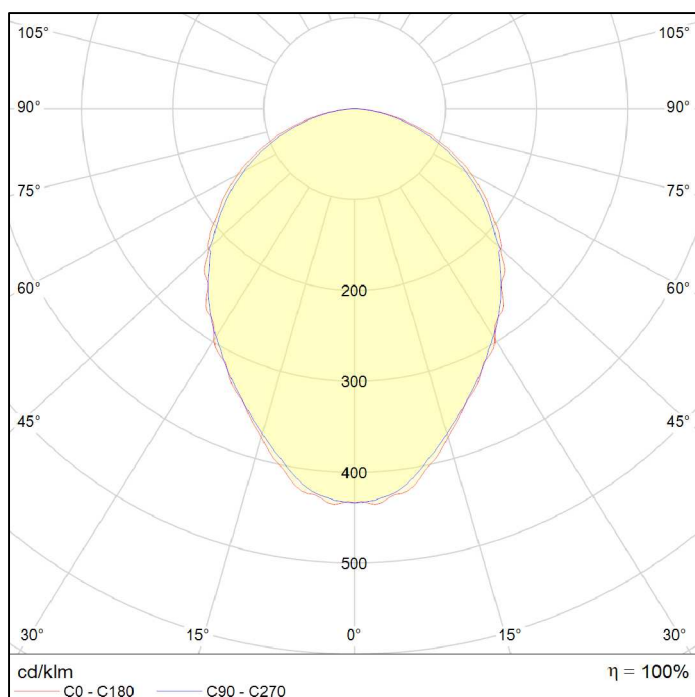

Montaż oprawy w suficie przystosowanym do chodzenia
Fixture mounting in walkable ceiling

PARAMETRY OPRAW FIXTURES PARAMETERS

Moc pobierana Power input	39	58	W
Strumień świetlny Luminous flux	6000	9000	lm
Skuteczność świetlna Luminous efficiency	153	155	lm / W
Napięcie zasilające Supply voltage	230		V _{AC}
Częstotliwość Frequency	50 / 60		Hz
Współczynnik mocy Power coefficient	> 0,95		cos ϕ
Temperatura barwowa CCT	4000		°K
Odwzorowanie barw CRI	> 80		Ra
Temperatura pracy Ambient temperature	+ 10 ... + 40		°C
Żywotność podzesp. Component lifetime	> 50 000		h